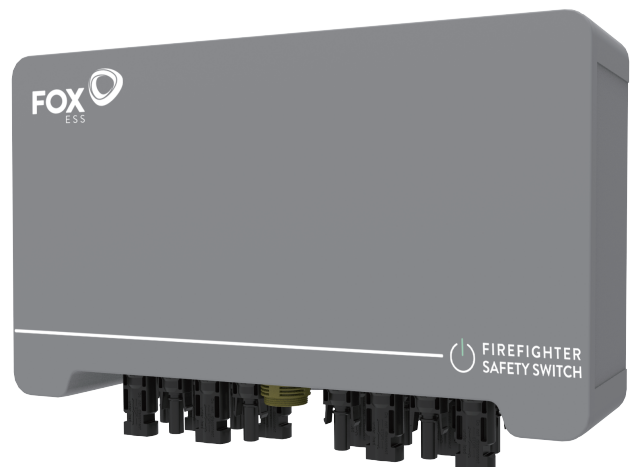

S-BOX PLUS

PRZECIWPÓŻAROWY
WYŁĄCZNIK PRĄDU

- Do 4 stringów
- Do 25A na string
- DO 1500V
- Certyfikat CE
- Rozłącznik napędzany silnikiem
- PC+ABS, solidna obudowa z tworzywa sztucznego IP66
- Złącza MC4
- Łatwa instalacja i podłączenie
- Wbudowany izolator DC z TUV, CE, CB, SAA, UL
- Automatyczne wyłączenie przy 70°C
- Wyposażony w zawór odpowietrzający, aby uniknąć kondensacji wewnątrz obudowy
- Przeznaczony do instalacji mieszkaniowych oraz komercyjnych

FOX S-BOX PLUS

PRZECIWPOŻAROWY WYŁĄCZNIK PRĄDU

SPECYFIKACJA

Liczba stringów	4
Liczba biegunów	8
Maksymalne napięcie na string (Vdc)	1500
Maksymalny prąd na string (A)	25/25
Napięcie pracy	100Vac~270Vac
Napięcie nominalne	230Vac
Prąd nominalny	30mA
Prąd rozruchu (ładowania)	average 100mA
Prąd zadziałania przelącznika	max 300mA
Kontakt zwrotny	24Vdc - 300mA max
Zakres temperatury pracy	-20°C - +50°C
Maksymalna temperatura pracy przed automatycznym wyłączeniem	+70°C
Temperatura przechowywania	-40°C - +85°C
Stopień ochrony	IP66
Klasa ochronności	Class II
Certyfikacja	CE
Działanie wyłącznika zgodne z normą EN 60947-1&3	EN 60947-1&3
Liczba operacji	10000